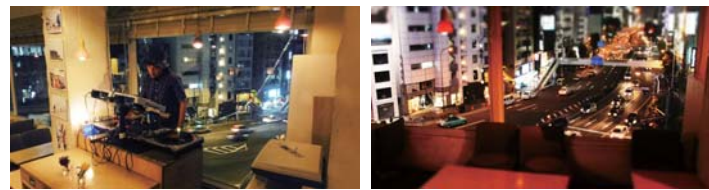

MENU

DRINK

- 生ビール・ワイン・焼酎・カクテル各種
- ソフトドリンク 飲み放題

FOOD

ビュッフェ形式

MENU 例

- ・ドライフードミックス
- ・グリーンサラダ
- ・スモークサーモン
- ・豚肩ロース塊肉のロースト
- ・チキンとブロッコリーのクリームパスタ
- ・シーフードピラフ

CAPACITY

ご利用人数 **20名様より** 下記のご料金の
パーティープランをご利用頂けます。
歓送迎会、同窓会、会合、各種パーティー等、大人数の
パーティーに最適です。
※20 名様以下のパーティーもご利用可能です。

TIME 18:00 - 24:00

【2 時間コース】 お一人様 **4,400円** (税込み)

※パーティー進行については前後・30 分前、
入退場時間を設けております。
※ドリンクのラストオーダーは終了 15 分前になります。
※飲み放題にスパークリングワインを
追加する場合は +1,000 円頂戴します。

PARTY PLAN OFFICE®

「カフェで仕事をする」がコンセプトのカフェ OFFICE。
大きく開いたウィンドウからは 246 の夜景を
180° 楽しめる密かな夜景スポット。
ターンテーブルも回せる OFFICE。
2 週間おきに変わるギャラリー、自由に閲覧できる
本棚など楽しみ方は沢山!

.....

107-0061
東京都港区北青山 2-7-18 山崎ビル B1F

OPEN
7:00pm - 3:00am (月~土)