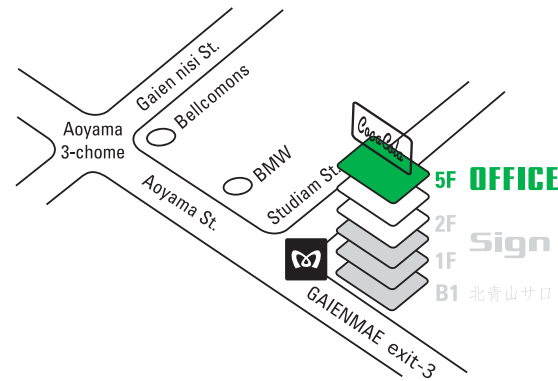

PARTY PLAN OFFICE®

「カフェで仕事をする」がコンセプトのカフェ OFFICE。
大きく開いたウィンドウからは 246 の夜景を
180° 楽しめる密かな夜景スポット。
ターンテーブルも回せる OFFICE。
2 週間おきに変わるギャラリー、自由に閲覧できる
本棚など楽しみ方は沢山!

.....

107-0061
東京都港区北青山 2-7-18 山崎ビル B1F

OPEN
7:00pm - 3:00am (月~土)