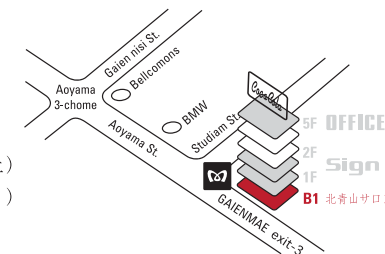

※上記のお時間以上でもご相談可能です。

PARTY PLAN

北青山サロン

カフェ Sign のキッチン横の扉を開けるとそこは別世界。
薄暗い店内、アンティークモダンなインテリアはまるでNYのホテルの隠れ家バー。
ヴィンテージシャンパンやフレッシュフルーツカクテル、シガー、フッカーなどもそろえる北青山の本格的バーです。

107-0061
東京都港区北青山 2-7-18
山崎ビル B1F

OPEN
7:00pm - 2:00am (月~木・土)
7:00pm - 5:00am (金・祝前日)
22saet + 個室 (6名様)