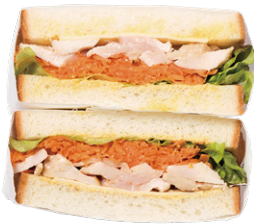

+110 YEN(+108)

ローストチキン
キャロットラペと
ゴーダチーズ

ROAST CHICKEN AND
GOUDA CHEESE

小麦・乳・オレンジ・鶏肉
WHEAT・MILK
ORANGE・CHICKEN