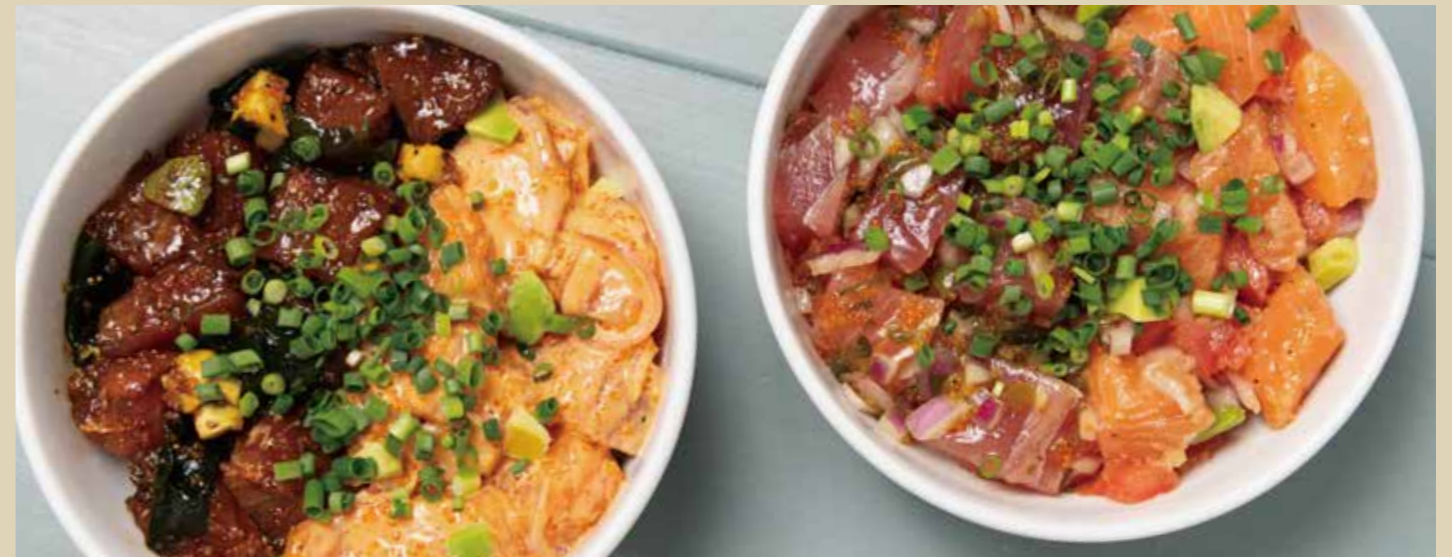

POKE SELECTION

10 ポキボウル Poke Bowl 1400 ハワイ定番のポキボウル。4種類の中からお好みの2種をお選びください。