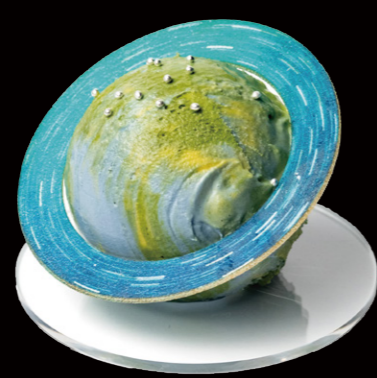

**Assorted Star
Piece Box**
星の標本箱
880

不思議な星のかけらを
詰め合わせた
4種のセット

- ・隕石のかけら
ビターチョコとソルティナッツが
香る隕石のクリスマスケーキランチ
- ・彗星のテール
彗星の尾をまとったココナッツマフィン
- ・星のしずく
Cafe Planetaria オリジナル
ティーとライチの2つの味を
楽しめる琥珀糖
- ・銀河に浮かぶ小惑星
淡い紫に色付いた小惑星の
チョコマフィン

**Galaxy
Donut**
ギャラクシー
ドーナツ
580

幻想的な銀河のクレーズを
まとったドーナツ

SPECIALTY FOOD

Red Planet
by HANDELS VÄGEN
レッドプラネット
アイスクリーム
680

赤い惑星のオリジナルアイスクリ
ーム(カシスミルクアイス、カシ
スソルベ、ミックスベリーソース)

Blue Planet
by HANDELS VÄGEN
ブループラネット
アイスクリーム
680

青い惑星のオリジナルアイスクリ
ーム(ハタフライビーバナリアイ
ス、抹茶&ほうじ茶アイス、
マンゴーミルクアイス)

**Pastel Planet
Ice Cream**
パステルプラネット
アイスクリーム
680

パステルカラーの惑星の
アイスクリーム
バニラ・ストロベリー・ソーダの
すっきり爽やかな味わい

**Star Potatoes
& Sausages**
スターポテト
&ソーセージ
680

流れ星の Snack セット
星ポテトとジューシーな
プレーンのソーセージを
ご一緒に(ケチャップ付き)

Meteor Popcorn
Truffle & Pepper / Herb & Salt
メテオポップコーン
トリュフ&ペッパー / ハーブ&ソルト 550

Truffle & Pepper : やみつき黒トリュフパウダーとブラック
ペッパーを組み合わせた隕石のポップコーン
Herb & Salt : さわやかなハーブとソルトを組み合わせた
隕石のポップコーン

Meteor Popcorn
Strawberry & Caramel
メテオポップコーン
ストロベリー&キャラメル 650