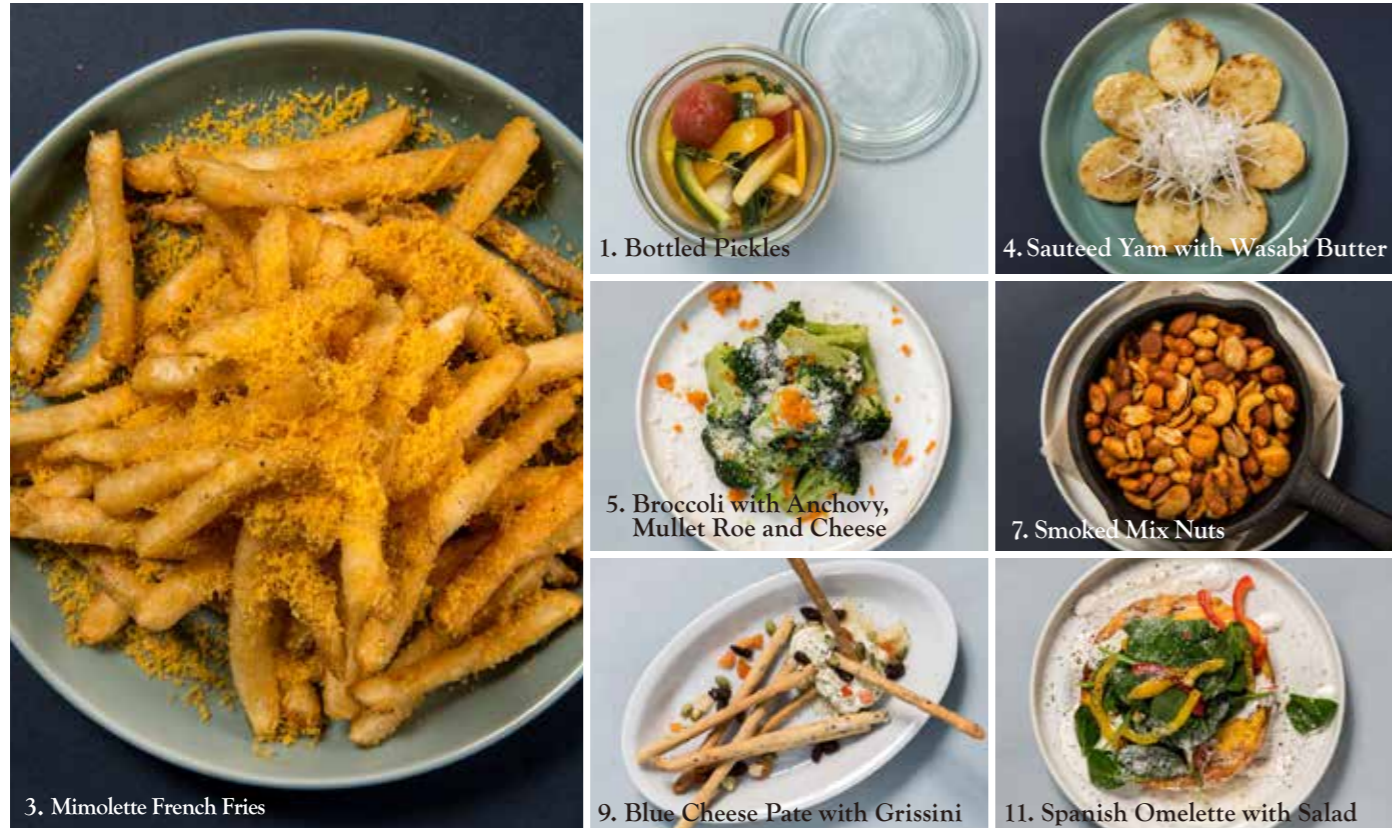

DESSERT

DINNER

DESSERT

35	ブリオッシュジェラートサンド Brioche Gelato Sandwich (アレルギー:小麦・卵・乳)	700
36	ウォーキングストロベリーパフェ 3ジェラート Walking Strawberry Parfait with 3 Gelato (アレルギー:乳)	980
37	かちやかちや石凍ジェラート Stone Frozen Gelato (アレルギー:小麦・卵・乳)	650
38	バターミルクパンケーキ Butter Milk Pancakes (アレルギー:小麦・卵・乳)	850
39	ベーコン&エッグパンケーキ Bacon & Egg Pancakes (アレルギー:小麦・卵・乳)	1000
40	Sign ジェラート Sign Gelato (アレルギー:乳)	450
41	ケーキ各種 Baked Sweets (アレルギー:)	from 380

APPETIZER & KIDS

APPETIZER

1 瓶詰めピクルス Bottled Pickles (アレルギー:)	480	8 サーモンとアボカドのマリネ Marinated Salmon and Avocado (アレルギー:小麦)	600
2 大人のコールスロー Spicy Coleslaw (アレルギー:卵)	480	▲ 9 ブルーチーズのパテ グリッシーニ Blue Cheese Pate with Grissini (アレルギー:小麦・乳)	650
▲ 3 ミモレットフレンチフライ Mimolette French Fries (アレルギー:卵・小麦・乳・大豆)	480	▲ 10 生ハムとコンテチーズ Prosciutto and Conte Cheese (アレルギー:乳)	650
4 長芋のわさびバターソテー Sautéed Yam with Wasabi Butter (アレルギー:乳)	480	11 スペインオムレツ サラダ仕立て Spanish Omelette with Salad (アレルギー:卵・乳)	800
5 アンチョビブロッコリー からすみとチーズ Broccoli with Anchovy, Mullet Roe and Cheese (アレルギー:乳)	550	12 シーフードとセロリのバジルフリット 淡路島の藻塩 Seafood and Celery Tempura with Sea Salt (アレルギー:小麦・えび)	850
6 バッファローフライドチキン サワークリーム Buffalo Fried Chicken (アレルギー:小麦・乳)	550	13 4種のソーセージ タスマニアマスタードを添えて Four Kinds of Sausages with Tasmanian Mustard (アレルギー:乳)	1300
7 大人のミックスナッツ Smoked Mix Nuts (アレルギー:落花生)	600		

MAIN DISH

- 30 ハンバーグナポリタン Hamburg Napolitan Spaghetti 1480
東京・銀座のフレンチレストラン「マルディグラ (Mardi Gras)」の和知徹シェフが考案したハンバーグナポリタン
(アレルギー: 卵・小麦・乳)
- 31 煮込みハンバーグ Stewed Hamburg Steak 1200
(アレルギー: 卵・小麦・乳)
- 32 クリーム海老カツプレート Shrimp Cutlet 1300
(アレルギー: 卵・小麦・乳・えび)
- 33 Sign オリジナル トルコライス Turkish Rice (Pork Cutlet, Napolitan Spaghetti and Pilaf) 1350
(アレルギー: 卵・小麦・乳)
- 34 ビーフステーキ with グリルレモン Beef Steak with Grilled Lemon 1600
(アレルギー: 小麦・乳)