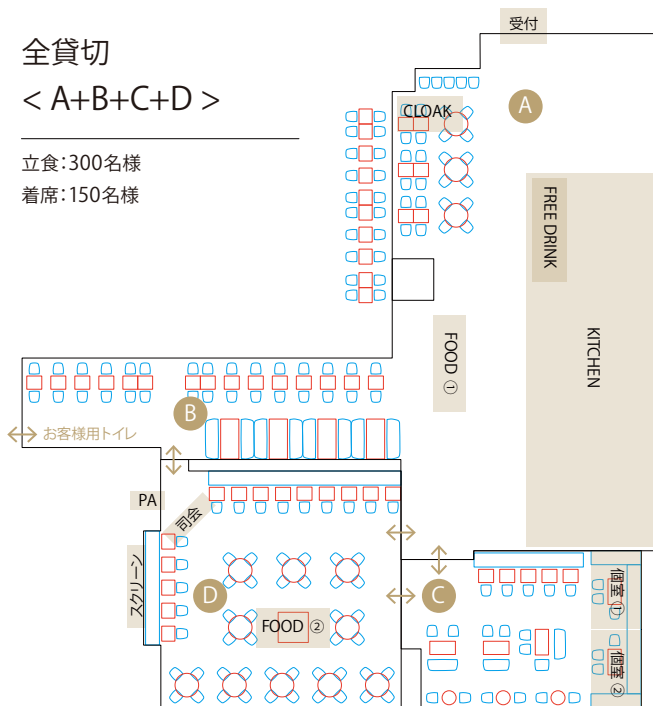

## 全貸切 < A+B+C+D >

立食: 300名様  
着席: 150名様

<店内画像はこちら>  
Google ストリートビュー

## レストランエリア +ラウンジ < C+D >

立食: 150名様  
着席: 100名様

## レストランエリア < D >

立食: 80名様  
着席: 50名様

## ラウンジ < C > 立食&着席: 50名様まで