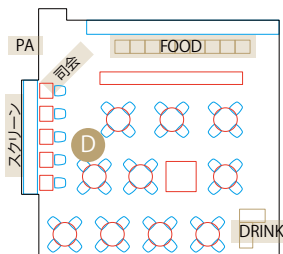

## 全貸切 < A+B+C+D >

立食: 300名様  
着席: 150名様

<店内画像はこちら>  
Google ストリートビュー

## レストランエリア +ラウンジ < C+D >

立食: 150名様  
着席: 100名様

## レストランエリア < D >

立食: 80名様  
着席: 50名様

## ラウンジ < C > 立食&着席: 50名様まで