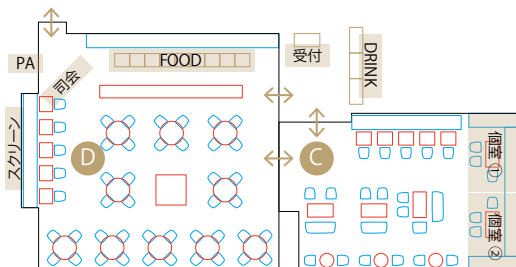

## 全貸切 < A+B+C+D >

立食: 300名様  
着席: 150名様

<店内画像はこちら>  
Google ストリートビュー

## レストランエリア +ラウンジ < C+D >

立食: 150名様  
着席: 100名様

## レストランエリア < D >

立食: 80名様  
着席: 50名様

## ラウンジ < C > 立食&着席: 50名様まで